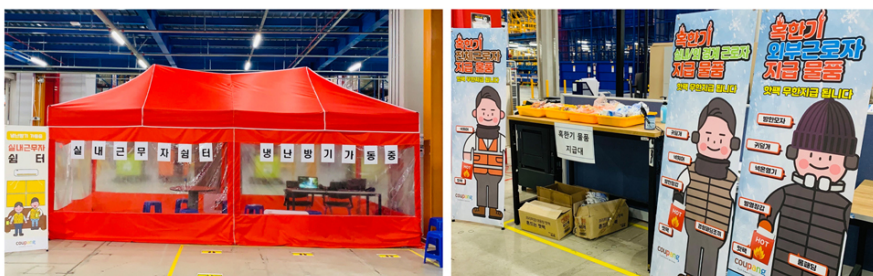

## 쿠팡 전국 물류센터 혹한기 주요 대비 사항

 <p>전국 물류센터에 구조별로 스피드도어, 에어커튼 등 방한설비 추가</p>	 <p>모든 작업공간에 6800여개 화재 위험 없는 맞춤형 난방기구 배치 중</p>	 <p>전직원에게 발열조끼, 방한복, 장갑, 넥워머 등 다양한 보온 및 안전용품 무료로 제공</p>
------------------------------------------------------------------------------------------------------------------------------	---------------------------------------------------------------------------------------------------------------------------------	-------------------------------------------------------------------------------------------------------------------------------------------

- 스피드도어, 에어커튼 등 업계 최고 수준 방한 시스템 확충에 집중
- 작업장, 휴게실, 대기실 등 모든 공간에 화재 위험 없는 난방기구 배치해
- 근무 공간에 따라 발열조끼, 방한복, 방한화 등 전직원에게 방한용품도 무료로 제공

2021.11.25— 쿠팡이 전국 물류센터에 최신 방한설비와 난방 및 보온용품 지급을 대폭 확대하며 겨울철 직원들의 안전과 건강을 지키는데 총력을 기울인다.

## 쿠팡, 겨울철 추위 대비 ‘총력’... “직원 안전과 건강 챙긴다”

전국 물류센터에 스피드도어, 에어커튼 등 최신 방한설비 설치

모든 작업 공간에 맞춤 난방기구 배치하고, 직원들에게 각종 방한용품 제공

전국 물류센터에 스피드도어, 에어커튼 등 최신 방한설비 추가해

일반적으로 물류센터는 규모가 크고 차량과 상품들이 빈번하게 드나들기 때문에 냉난방효율이 떨어지는 게 사실이다. 그럼에도 불구하고 쿠팡은 직원들의 따뜻한 겨울나기를 위해 난방기구 설치를 위한 전기공사부터 난방효율을 높이기 위한 맞춤형 난방기구 설치, 업계 최고 수준의 방한 시스템 확충 등 다양한 시도를 끊임없이 해오고 있다. 그 노력의 일환으로 쿠팡은 연내 전국 물류센터에 외부에서 들어오는 찬 공기를 막는 ‘스피드도어’ 300여 개와 건물 구조상 ‘스피드도어’를 설치할 수 없는 곳에는 강한 바람을 순식간에 내뿜어 외부 찬 공기 유입을 막는 ‘에어커튼’ 100여개를 설치할 예정이다. ‘스피드도어’와 ‘에어커튼’은 작업자들이 찬 공기와 바람에 직접 노출되는 것을 최소화하고, 난방기구의 효과를 극대화해 체감온도를 높여 주는 역할을 할 것으로 기대된다.

### 모든 작업 공간에 맞춤 난방기구로 빈틈없이 따뜻하게

쿠팡은 빈틈없이 난방 효과를 누릴 수 있도록 물류센터 작업 공간별로 화재 위험이 없는 안전한 난방기구를 배치했다. 이동없이 고정된 위치에서 업무가 이뤄지는 주요 작업장에는 천정에서 안전하게 열이 골고루 방사되는 ‘천정형 난방기’를 설치하고, 또 추운 날씨 속에 직원들이 안락하게 온기를 느낄 수 있도록 ‘현장 휴게실’도 곳곳에 추가했다. 더불어 야외에서 근무하는 직원들을 위한 난방시설을 비롯해 직원뿐만 아니라 외부 화물 차량 기사들도 따뜻하게 쉴 수 있도록 난방이 가능한 대기실도 별도로 마련했다. 여기에 작업장에 온기가 오랫동안 유지될 수 있도록 전국 물류센터의 작업공간에 따라 라디에이터, 온풍기, 미니온풍기, 전기방석 등 6800여개의 맞춤형 난방기구를 곳곳에 배치 중이다.