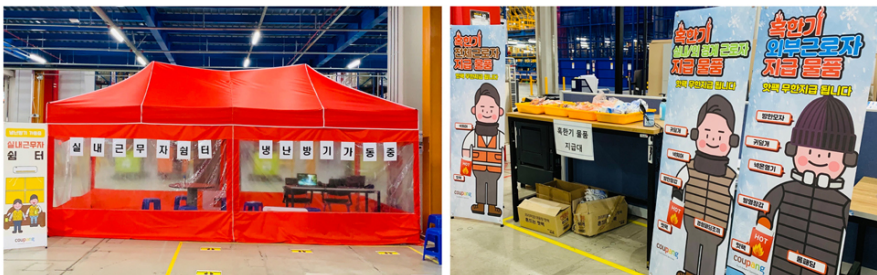

[보도자료] 쿠팡, 겨울철 추위 대비 ‘총력’ “직원 안전과 건강 챙긴다”

2021. 11. 25.

쿠팡 전국 물류센터 혹한기 주요 대비 사항

 <p>전국 물류센터에 구조별로 스피드도어, 에어커튼 등 방한설비 추가</p>	 <p>모든 작업공간에 6800여개 화재 위험 없는 맞춤형 난방기구 배치 중</p>	 <p>전직원에게 발열조끼, 방한복, 장갑, 넥워머 등 다양한 보온 및 안전용품 무료로 제공</p>
--	---	---

- 스피드도어, 에어커튼 등 업계 최고 수준 방한 시스템 확충에 집중
- 작업장, 휴게실, 대기실 등 모든 공간에 화재 위험 없는 난방기구 배치해
- 근무 공간에 따라 발열조끼, 방한복, 방한화 등 전직원에게 방한용품도 무료로 제공

2021.11.25— 쿠팡이 전국 물류센터에 최신 방한설비와 난방 및 보온용품 지급을 대폭 확대하며 겨울철 직원들의 안전과 건강을 지키는데 총력을 기울인다.

쿠팡, 겨울철 추위 대비 ‘총력’... “직원 안전과 건강 챙긴다”

전국 물류센터에 스피드도어, 에어커튼 등 최신 방한설비 설치

모든 작업 공간에 맞춤 난방기구 배치하고, 직원들에게 각종 방한용품 제공

전국 물류센터에 스피드도어, 에어커튼 등 최신 방한설비 추가해

일반적으로 물류센터는 규모가 크고 차량과 상품들이 빈번하게 드나들기 때문에 냉난방효율이 떨어지는 게 사실이다. 그럼에도 불구하고 쿠팡은 직원들의 따뜻한 겨울나기를 위해 난방기구 설치를 위한 전기공사부터 난방효율을 높이기 위한 맞춤형 난방기구 설치, 업계 최고 수준의 방한 시스템 확충 등 다양한 시도를 끊임없이 해오고 있다. 그 노력의 일환으로 쿠팡은 연내 전국 물류센터에 외부에서 들어오는 찬 공기를 막는 ‘스피드도어’ 300여 개와 건물 구조상 ‘스피드도어’를 설치할 수 없는 곳에는 강한 바람을 순식간에 내뿜어 외부 찬 공기 유입을 막는 ‘에어커튼’ 100여개를 설치할 예정이다. ‘스피드도어’와 ‘에어커튼’은 작업자들이 찬 공기와 바람에 직접 노출되는 것을 최소화하고, 난방기구의 효과를 극대화해 체감온도를 높여 주는 역할을 할 것으로 기대된다.

모든 작업 공간에 맞춤 난방기구로 빈틈없이 따뜻하게

쿠팡은 빈틈없이 난방 효과를 누릴 수 있도록 물류센터 작업 공간별로 화재 위험이 없는 안전한 난방기구를 배치했다. 이동없이 고정된 위치에서 업무가 이뤄지는 주요 작업장에는 천정에서 안전하게 열이 골고루 방사되는 ‘천정형 난방기’를 설치하고, 또 추운 날씨 속에 직원들이 안락하게 온기를 느낄 수 있도록 ‘현장 휴게실’도 곳곳에 추가했다. 더불어 야외에서 근무하는 직원들을 위한 난방시설을 비롯해 직원뿐만 아니라 외부 화물 차량 기사들도 따뜻하게 쉴 수 있도록 난방이 가능한 대기실도 별도로 마련했다. 여기에 작업장에 온기가 오랫동안 유지될 수 있도록 전국 물류센터의 작업공간에 따라 라디에이터, 온풍기, 미니온풍기, 전기방석 등 6800여개의 맞춤형 난방기구를 곳곳에 배치 중이다.