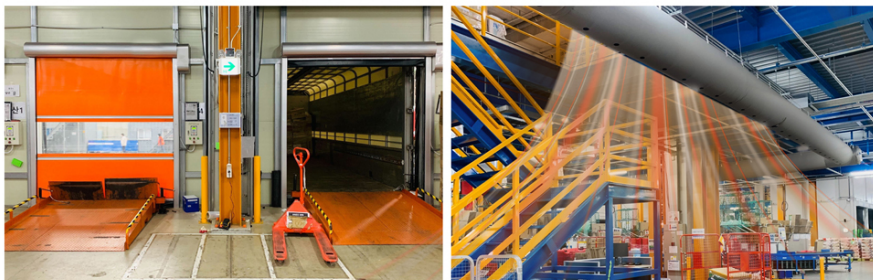

## 쿠팡 전국 물류센터 혹한기 주요 대비 사항

 <p>전국 물류센터에 구조별로 스피드도어, 에어커튼 등 방한설비 추가</p>	 <p>모든 작업공간에 6800여개 화재 위험 없는 맞춤형 난방기구 배치 중</p>	 <p>전직원에게 발열조끼, 방한복, 장갑, 넥워머 등 다양한 보온 및 안전용품 무료로 제공</p>
------------------------------------------------------------------------------------------------------------------------------	---------------------------------------------------------------------------------------------------------------------------------	-------------------------------------------------------------------------------------------------------------------------------------------

## 쿠팡, 겨울철 추위 대비 ‘총력’... “직원 안전과 건강 챙긴다”

전국 물류센터에 스피드도어, 에어커튼 등 최신 방한설비 설치

모든 작업 공간에 맞춤 난방기구 배치하고, 직원들에게 각종 방한용품 제공

전국 물류센터에 스피드도어, 에어커튼 등 최신 방한설비 추가해

일반적으로 물류센터는 규모가 크고 차량과 상품들이 빈번하게 드나들기 때문에 냉난방효율이 떨어지는 게 사실이다. 그럼에도 불구하고 쿠팡은 직원들의 따뜻한 겨울나기를 위해 난방기구 설치를 위한 전기공사부터 난방효율을 높이기 위한 맞춤형 난방기구 설치, 업계 최고 수준의 방한 시스템 확충 등 다양한 시도를 끊임없이 해오고 있다. 그 노력의 일환으로 쿠팡은 연내 전국 물류센터에 외부에서 들어오는 찬 공기를 막는 ‘스피드도어’ 300여 개와 건물 구조상 ‘스피드도어’를 설치할 수 없는 곳에는 강한 바람을 순식간에 내뿜어 외부 찬 공기 유입을 막는 ‘에어커튼’ 100여개를 설치할 예정이다. ‘스피드도어’와 ‘에어커튼’은 작업자들이 찬 공기와 바람에 직접 노출되는 것을 최소화하고, 난방기구의 효과를 극대화해 체감온도를 높여 주는 역할을 할 것으로 기대된다.

### 모든 작업 공간에 맞춤 난방기구로 빈틈없이 따뜻하게

쿠팡은 빈틈없이 난방 효과를 누릴 수 있도록 물류센터 작업 공간별로 화재 위험이 없는 안전한 난방기구를 배치했다. 이동없이 고정된 위치에서 업무가 이뤄지는 주요 작업장에는 천정에서 안전하게 열이 골고루 방사되는 ‘천정형 난방기’를 설치하고, 또 추운 날씨 속에 직원들이 안락하게 온기를 느낄 수 있도록 ‘현장 휴게실’도 곳곳에 추가했다. 더불어 야외에서 근무하는 직원들을 위한 난방시설을 비롯해 직원뿐만 아니라 외부 화물 차량 기사들도 따뜻하게 쉴 수 있도록 난방이 가능한 대기실도 별도로 마련했다. 여기에 작업장에 온기가 오랫동안 유지될 수 있도록 전국 물류센터의 작업공간에 따라 라디에이터, 온풍기, 미니온풍기, 전기방석 등 6800여개의 맞춤형 난방기구를 곳곳에 배치 중이다.