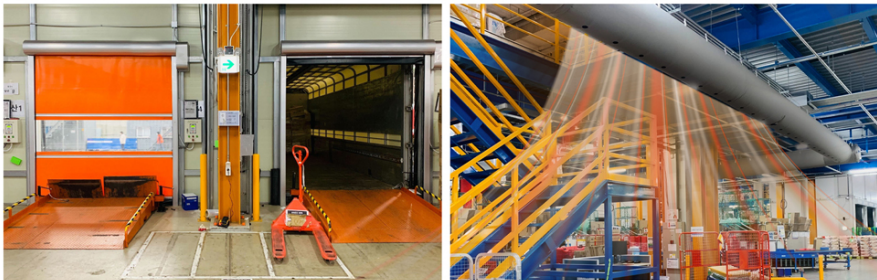

[보도자료] 쿠팡, 겨울철 추위 대비 ‘총력’ “직원 안전과 건강 챙긴다”

2021. 11. 25.

쿠팡 전국 물류센터 혹한기 주요 대비 사항

 <p>전국 물류센터에 구조별로 스피드도어, 에어커튼 등 방한설비 추가</p>	 <p>모든 작업공간에 6800여개 화재 위험 없는 맞춤형 난방기구 배치 중</p>	 <p>전직원에게 발열조끼, 방한복, 장갑, 넥워머 등 다양한 보온 및 안전용품 무료로 제공</p>
--	---	---

쿠팡, 겨울철 추위 대비 ‘총력’... “직원 안전과 건강 챙긴다”

전국 물류센터에 스피드도어, 에어커튼 등 최신 방한설비 설치

모든 작업 공간에 맞춤 난방기구 배치하고, 직원들에게 각종 방한용품 제공

전국 물류센터에 스피드도어, 에어커튼 등 최신 방한설비 추가해

일반적으로 물류센터는 규모가 크고 차량과 상품들이 빈번하게 드나들기 때문에 냉난방효율이 떨어지는 게 사실이다. 그럼에도 불구하고 쿠팡은 직원들의 따뜻한 겨울나기를 위해 난방기구 설치를 위한 전기공사부터 난방효율을 높이기 위한 맞춤형 난방기구 설치, 업계 최고 수준의 방한 시스템 확충 등 다양한 시도를 끊임없이 해오고 있다. 그 노력의 일환으로 쿠팡은 연내 전국 물류센터에 외부에서 들어오는 찬 공기를 막는 ‘스피드도어’ 300여 개와 건물 구조상 ‘스피드도어’를 설치할 수 없는 곳에는 강한 바람을 순식간에 내뿜어 외부 찬 공기 유입을 막는 ‘에어커튼’ 100여개를 설치할 예정이다. ‘스피드도어’와 ‘에어커튼’은 작업자들이 찬 공기와 바람에 직접 노출되는 것을 최소화하고, 난방기구의 효과를 극대화해 체감온도를 높여 주는 역할을 할 것으로 기대된다.

모든 작업 공간에 맞춤 난방기구로 빈틈없이 따뜻하게

쿠팡은 빈틈없이 난방 효과를 누릴 수 있도록 물류센터 작업 공간별로 화재 위험이 없는 안전한 난방기구를 배치했다. 이동없이 고정된 위치에서 업무가 이뤄지는 주요 작업장에는 천정에서 안전하게 열이 골고루 방사되는 ‘천정형 난방기’를 설치하고, 또 추운 날씨 속에 직원들이 안락하게 온기를 느낄 수 있도록 ‘현장 휴게실’도 곳곳에 추가했다. 더불어 야외에서 근무하는 직원들을 위한 난방시설을 비롯해 직원뿐만 아니라 외부 화물 차량 기사들도 따뜻하게 쉴 수 있도록 난방이 가능한 대기실도 별도로 마련했다. 여기에 작업장에 온기가 오랫동안 유지될 수 있도록 전국 물류센터의 작업공간에 따라 라디에이터, 온풍기, 미니온풍기, 전기방석 등 6800여개의 맞춤형 난방기구를 곳곳에 배치 중이다.