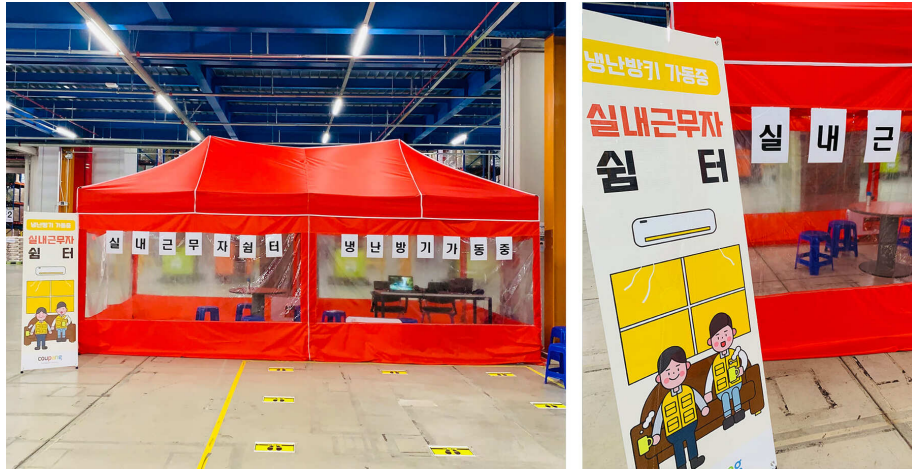

따뜻한 겨울맞이 위한 쿠팡 물류센터 월동 준비 현장

2021. 12. 1.

여느 때보다 이르게 시작된 올 겨울, 모두 월동준비는 잘 하고 계신가요? 직원들의 따뜻한 겨울을 위해 쿠팡 물류센터도 겨울나기 준비에 한창입니다. 물류센터 난방기구 설치를 위한 전기공사에서부터 발열조끼, 온열방석 등 개인 보호구 구매에 이르기까지 쿠팡 물류센터는 그 어느때보다 부산한 겨울 맞이 준비를 하고 있습니다.

공간별 맞춤 난방기구로 빈틈없이 따뜻하게

먼저 작업자 밀집도와 온도에 따라 공간별 맞춤 난방 설비를 설치하는 작업이 진행됐습니다. 휴게실과 식당 등 공용공간에는 중앙난방이 운영되고, 그 외 장소별 맞춤형 난방기구들이 설치됐죠. 모두 화재 위험성이 없는 안전한 난방기구들로 마련이 되었습니다.

직원들이 고정된 장소에서 근무하는 포장스테이션 등의 작업대에는 천정형 원적외선 난방기가 설치됐습니다. 원하는 온도를 작업자가 직접 조절할 수 있습니다.

온도조절이 가능한 천정형 원적외선 난방기

업무 중에 따뜻하게 쉴 수 있는 현장 휴게실도 곳곳에 설치됐습니다. 안락하게 온기를 느낄 수 있도록 칸막이나 천막 등으로 새는 열을 잡았고, 내부에 히터를 설치해 따뜻한 공간을 제공하고 있습니다.

“따뜻한 휴게실에서 잠시 쉬어가세요”

야외에서 일하는 직원들을 위한 전용 난방시설과 공간도 마련되었습니다. 물류센터를 방문하는 트럭 기사분들이 이용할 수 있도록 난방기가 설치된 대기실을 마련했고, 신호수 부스는 냉난방설비가 설치된 밀폐공간으로 전환했습니다.

신호수를 위한 밀폐공간과 따뜻한 기사 대기실

새는 열을 잡기 위한 난방 전쟁

층고가 높고 간선 트럭 및 지게차 등의 이동을 위해 외부로 오픈된 공간이 많은 물류센터는 새는 열이 많아 난방이 쉽지 않습니다. 따뜻한 물류센터를 위해서는 말그대로 새는 열을 잡기 위한 전쟁이 필요합니다. 운영팀은 외부로부터 들어오는 바람을 막기 위해 입출고장의 오픈 공간마다 스피드도어를 설치했습니다. 난방기에서 나오는 따뜻한 공기를 유지하기 위한 에어커튼도 아이디어로 활용됐죠. 눈에 보이지 않는 공기막이 커튼 역할을 하며 외부 찬 공기 유입을 차단해주고, 따뜻한 공기는 내부에서 순환되어 효율성을 극대화시켜준다고 합니다.