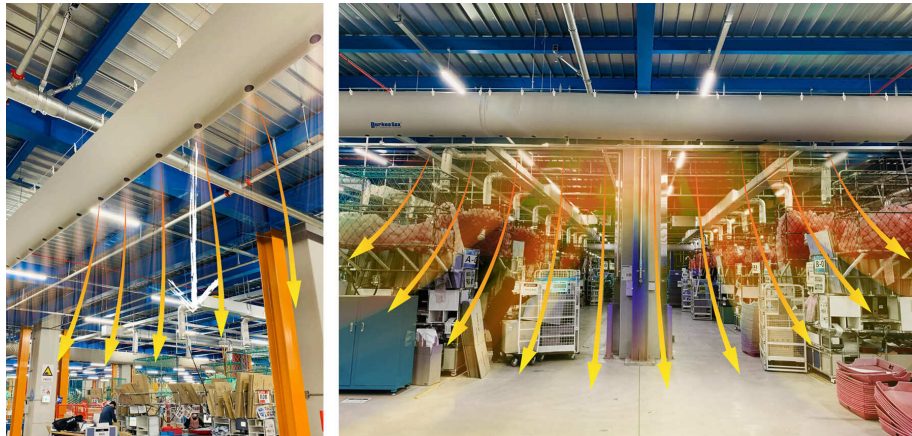

투명한 바람이 뿜어져 나와 찬 공기를 막아주는 에어커튼