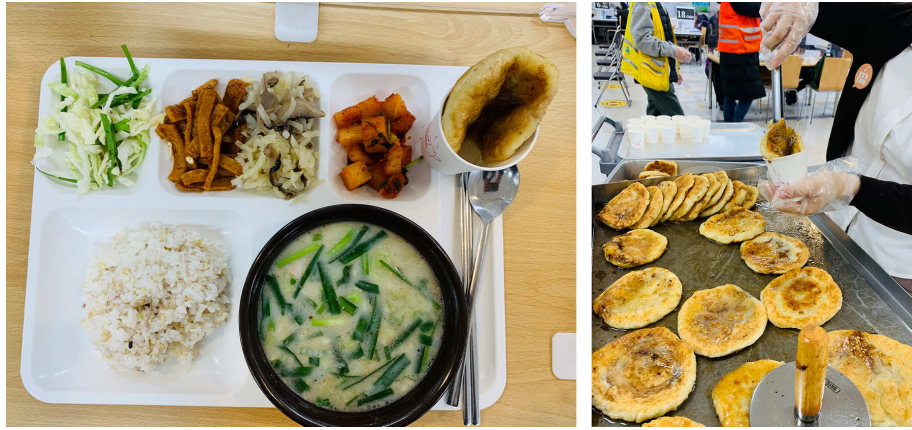

“오늘 점심은 든든한 돼지고기밥과 따뜻한 호떡입니다”

무료 보호장비에서부터 전국 물류센터에 난방기 공사까지, 직원 보호를 위한 월동준비에 진심인 쿠팡

쿠팡은 따뜻한 겨울을 보내기 위한 혹한기 대비에 투자하고 있습니다. 전국 물류센터에서 난방기구와 전기공사를 진행하고 현장휴게소와 기사대기실 등의 인프라를 마련하고 있습니다. 폭설 시 미끄럼 방지를 위한 시공까지 전방위로 완벽하게 준비했습니다. 3백만 개 이상의 핫팩을 비롯해 직원들에게 무료로 제공할 개인구들도 구매를 마치고 직원들을 기다리고 있습니다.

쿠팡 물류센터는 직원들에게 가장 안전하고 쾌적한 근무환경을 제공하기 위해 언제나 노력하고 있습니다. 올 겨울 더 따뜻하고 포근한 겨울을 보낼 쿠팡 물류센터 직원들을 응원해주세요.

취재 문의 media@coupang.com