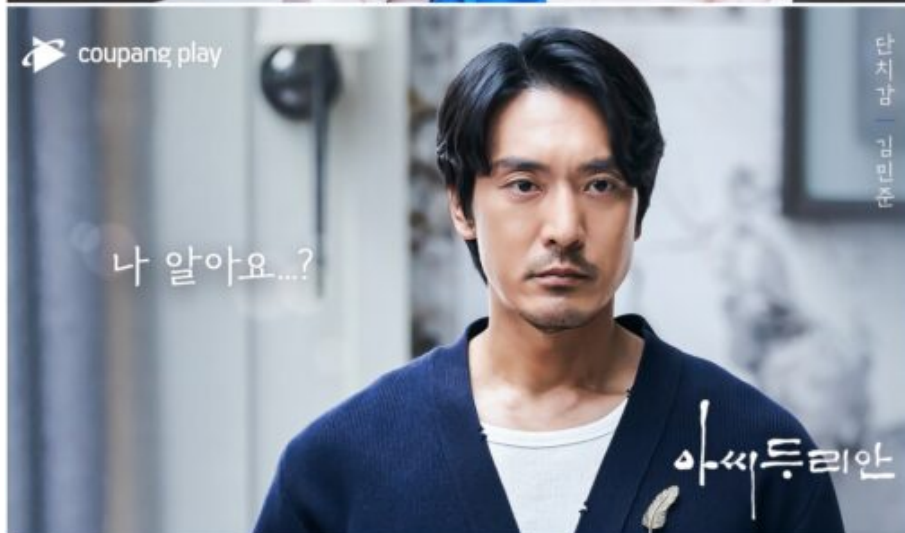

[보도자료] 쿠팡플레이 디지털 독점 '아씨 두리안', '아련 vs. 냉정' 박주미-김민준, 극과 극 눈빛! 분위기에 치인다! 캐릭터 명대사 포스터 공개!

2023. 6. 29.

- 좌충우돌 온도차 모먼트 포착!
- '온탕→냉탕' 둘 사이에 무슨 일?!
- 기묘한 인연의 서막!
- '소장용+궁금증' 더하는 명대사 퍼레이드!
- 두리안 역() 박주미 "좋은 데 태어나 잘 살고 있어?"
- 단치감 역() 김민준 "나 알아요?" 철벽 눈빛!
- 쿠팡플레이 '아씨 두리안' 매주 토일 저녁 10시 30분 절찬 공개!

토일드라마 '아씨 두리안'을 디지털 독점 제공 중인 쿠팡플레이가 캐릭터 명대사 포스터를 연속 공개해 본방송에 대한 기대감을 자아낸다.

지난 24일부터 쿠팡플레이에서 절찬 공개 중인 '아씨 두리안'은 '히트메이커' 피비(Phoebe, 임성한) 작가가 최초로 선보이는 판타지 멜로물로 월식이 일어난 어느 밤 정체 모를 두 여인이 단씨 집안 별장에 나타난 후 시대를 초월해 얽히고설킨 그들의 기묘한 운명을 그린다.

쿠팡플레이가 배우 유정후와 이다연에 이어 두 번째로 선보인 캐릭터 명대사 포스터에는 배우 박주미와 김민준의 변신이 담겨 있다. 이번에 공개된 포스터에는 기묘한 운명의 소용돌이에 이끌려 시공간을 초월하게 된 두리안(박주미 분)과 재벌가 둘째 아들로써 안정된 삶을 살고 있는 단치감(김민준 분)의 극명한 온도 차가 담겼다. 단치감은 지금까지 마주친 적 없다고 느끼는 여인 두리안을 만나게 되면서 상상하지도 못했던 사건들과 마주할 예정이다.

먼저 배우 박주미의 포스터에는 2회에서 먼저 세상을 떠난 돌쇠를 하염없이 바라보며 넋두리하듯 슬픔과 간절함을 쏟아낸 대사인 '좋은 데 태어나 잘 살고 있어?'라는 문구가 담겼다. 사랑하는 사람을 그리워하는 애절한 슬픔이 박주미의 깊고 그윽한 눈빛을 통해 아련하게 표현됐다.

박주미가 극 중에서 맡은 신비로운 여인 두리안은 미모부터 성품까지 재색을 두루 겸비한 인물이다. 기이한 월식이 일어나던 밤 머트리 김소저(이다연 분)와 함께 시공간을 초월하게 된 캐릭터로 급변하는 상황 속에서도 이성을 잃지 않는 냉철한 캐릭터다. 그런 그가 가슴에 깊게 쌓인 아픔을 누구에게도 알리지 못한 채 슬픔을 눈빛으로만 삭히고 있어 스토리에 대한 호기심을 자극한다.