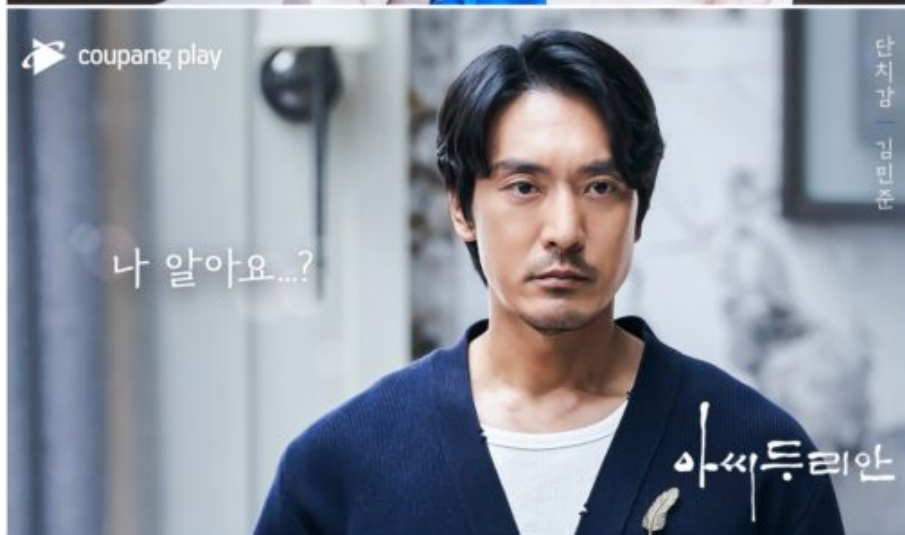

[보도자료] 쿠팡플레이 디지털 독점 '아씨 두리안', '아련 vs. 냉정' 박주미-김민준, 극과 극 눈빛! 분위기에 치인다! 캐릭터 명대사 포스터 공개!

2023. 6. 29.

- 좌충우돌 온도차 모먼트 포착!
- '온탕→냉탕' 둘 사이에 무슨 일?!
- 기묘한 인연의 서막!
- '소장용+궁금증' 더하는 명대사 퍼레이드!
- 두리안 역() 박주미 "좋은 데 태어나 잘 살고 있어?"
- 단치감 역() 김민준 "나 알아요?" 철벽 눈빛!
- 쿠팡플레이 '아씨 두리안' 매주 토일 저녁 10시 30분 절찬 공개!

토일드라마 '아씨 두리안'을 디지털 독점 제공 중인 쿠팡플레이가 캐릭터 명대사 포스터를 연속 공개해 본방송에 대한 기대감을 자아낸다.

지난 24일부터 쿠팡플레이에서 절찬 공개 중인 '아씨 두리안'은 '히트메이커' 피비(Phoebe, 임성한) 작가가 최초로 선보이는 판타지 멜로물로 월식이 일어난 어느 밤 정체 모를 두 여인이 단씨 집안 별장에 나타난 후 시대를 초월해 얽히고설킨 그들의 기묘한 운명을 그린다.

쿠팡플레이가 배우 유정후와 이다연에 이어 두 번째로 선보인 캐릭터 명대사 포스터에는 배우 박주미와 김민준의 변신이 담겨 있다. 이번에 공개된 포스터에는 기묘한 운명의 소용돌이에 이끌려 시공간을 초월하게 된 두리안(박주미 분)과 재벌가 둘째 아들로써 안정된 삶을 살고 있는 단치감(김민준 분)의 극명한 온도 차가 담겼다. 단치감은 지금까지 마주친 적 없다고 느끼는 여인 두리안을 만나게 되면서 상상하지도 못했던 사건들과 마주할 예정이다.

먼저 배우 박주미의 포스터에는 2회에서 먼저 세상을 떠난 돌쇠를 하염없이 바라보며 넋두리하듯 슬픔과 간절함을 쏟아낸 대사인 '좋은 데 태어나 잘 살고 있어?'라는 문구가 담겼다. 사랑하는 사람을 그리워하는 애절한 슬픔이 박주미의 깊고 그윽한 눈빛을 통해 아련하게 표현됐다.

박주미가 극 중에서 맡은 신비로운 여인 두리안은 미모부터 성품까지 재색을 두루 겸비한 인물이다. 기이한 월식이 일어나던 밤 머트리 김소저(이다연 분)와 함께 시공간을 초월하게 된 캐릭터로 급변하는 상황 속에서도 이성을 잃지 않는 냉철한 캐릭터다. 그런 그가 가슴에 깊게 쌓인 아픔을 누구에게도 알리지 못한 채 슬픔을 눈빛으로만 삭히고 있어 스토리에 대한 호기심을 자극한다.