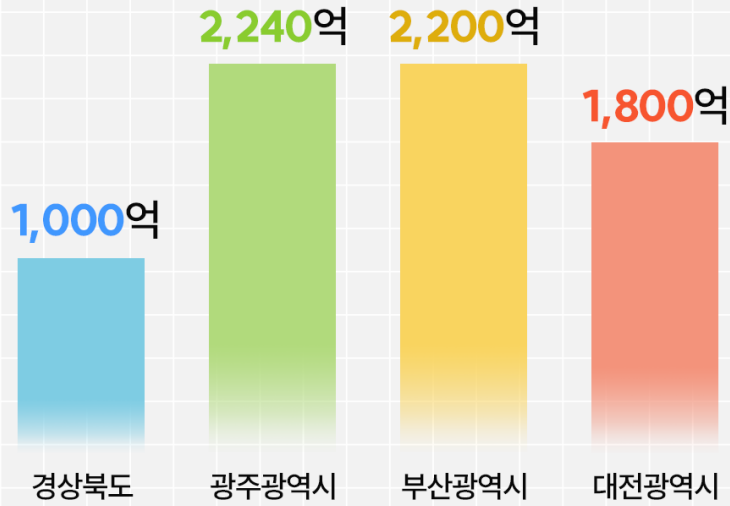

그래픽으로 알아보는 '쿠팡의 지역사회 동행스토리'

2024. 2. 8.

쿠팡은 지역사회에 대한 아낌없는 투자를
통해 균형 있는 지역경제 성장에 힘쓰고 있습니다.

신규 건설 예정인 물류센터 또한
부산광역시·울산광역시·경북 김천·충북 제천 등
모두 4곳으로 비수도권에 골고루 분포해 있습니다.

쿠팡은 이들 신규 물류센터 건립으로
지역사회에 7,000억원 이상을 투자할 계획인데요.

투자에정금액

4곳의 신규 물류센터 투자로 쿠팡은 최대 6,000 여 명의
지역 일자리 창출에도 기여할 예정입니다.

고용 예정 인원

지난 '22년에는 3,200억원 이상 투자해 대구 첨단
물류센터를 오픈했고, 약 1,600명을 새롭게
고용하기도 했습니다. (간접고용효과는 약 1만명!)

약 **1,600명**

대구에서 새로 고용한 직원

3,200억 원 이상 투자

최첨단 자동화 풀필먼트 시스템 구축