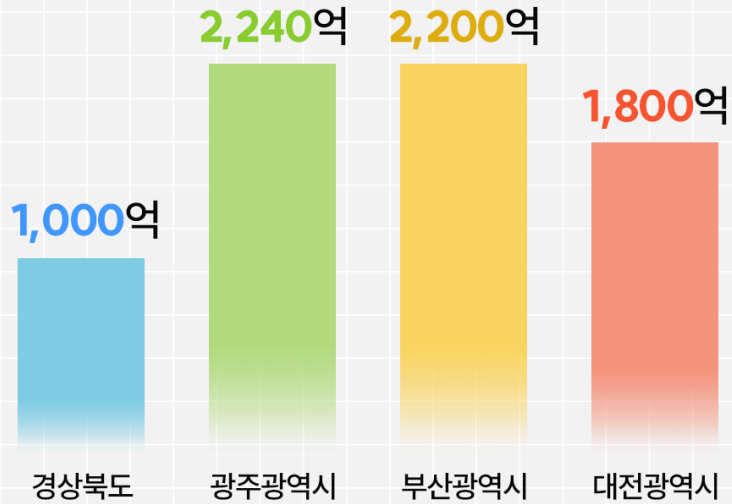

그래픽으로 알아보는 '쿠팡의 지역사회 동행스토리'

2024. 2. 8.

쿠팡은 지역사회에 대한 아낌없는 투자를
통해 균형 있는 지역경제 성장에 힘쓰고 있습니다.

신규 건설 예정인 물류센터 또한
부산광역시·울산광역시·경북 김천·충북 제천 등
모두 4곳으로 비수도권에 골고루 분포해 있습니다.

쿠팡은 이들 신규 물류센터 건립으로
지역사회에 7,000억원 이상을 투자할 계획인데요.

투자에정금액

4곳의 신규 물류센터 투자로 쿠팡은 최대 6,000 여 명의
지역 일자리 창출에도 기여할 예정입니다.

고용 예정 인원

지난 '22년에는 3,200억원 이상 투자해 대구 첨단
물류센터를 오픈했고, 약 1,600명을 새롭게
고용하기도 했습니다. (간접고용효과는 약 1만명!)

약 **1,600명**

대구에서 새로 고용한 직원

3,200억 원 이상 투자

최첨단 자동화 풀필먼트 시스템 구축