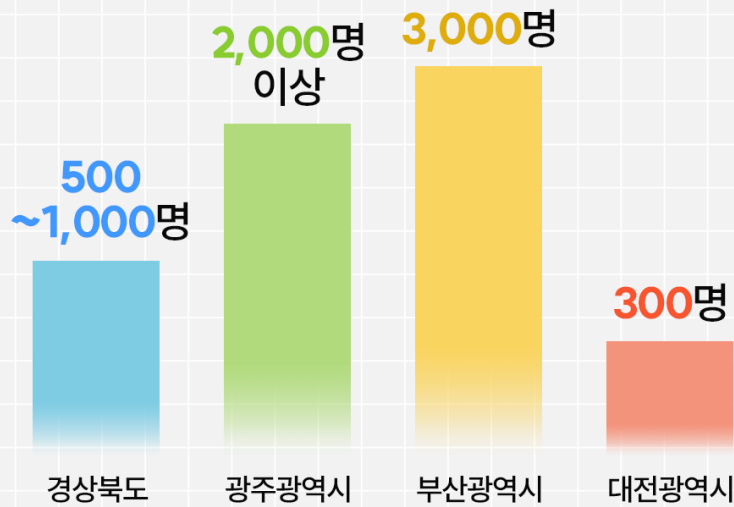

그래픽으로 알아보는 '쿠팡의 지역사회 동행스토리'

2024. 2. 8.

쿠팡은 지역사회에 대한 아낌없는 투자를
통해 균형 있는 지역경제 성장에 힘쓰고 있습니다.

신규 건설 예정인 물류센터 또한
부산광역시·울산광역시·경북 김천·충북 제천 등
모두 4곳으로 비수도권에 골고루 분포해 있습니다.

쿠팡은 이들 신규 물류센터 건립으로
지역사회에 7,000억원 이상을 투자할 계획인데요.

투자에정금액

4곳의 신규 물류센터 투자로 쿠팡은 최대 6,000 여 명의
지역 일자리 창출에도 기여할 예정입니다.

고용 예정 인원

지난 '22년에는 3,200억원 이상 투자해 대구 첨단
물류센터를 오픈했고, 약 1,600명을 새롭게
고용하기도 했습니다. (간접고용효과는 약 1만명!)

약 **1,600명**

대구에서 새로 고용한 직원

3,200억 원 이상 투자

최첨단 자동화 풀필먼트 시스템 구축

(출처: '2023 쿠팡 임팩트 리포트')

이처럼 쿠팡은 지역사회 발전을 위해 물류센터 오픈 등
아낌없는 투자를 계속했고, 6만 9천명이 넘는 근로자를
고용해 국내 고용 2위에 올랐습니다.

삼성전자

coupang

69,000명 이상

현대자동차

LG전자

(출처: 국민연금공단 2023년 12월 자료)

특히, 청년과 여성 등 고용의 다양성을
높이기 위해 지속적으로 힘쓰고 있습니다.

약 **50%**

2022년 여성 고용

약 **20,000** 명

2023년 상반기 청년(19~34세) 고용

(출처: '2023 쿠팡 임팩트 리포트')

지금까지 쿠팡이 거둔 성과는 지역사회와의 동반성장을
통해 이뤄낸 만큼 앞으로도 지역 경제 성장을 위한 노력을
꾸준히 이어나갈 예정입니다.