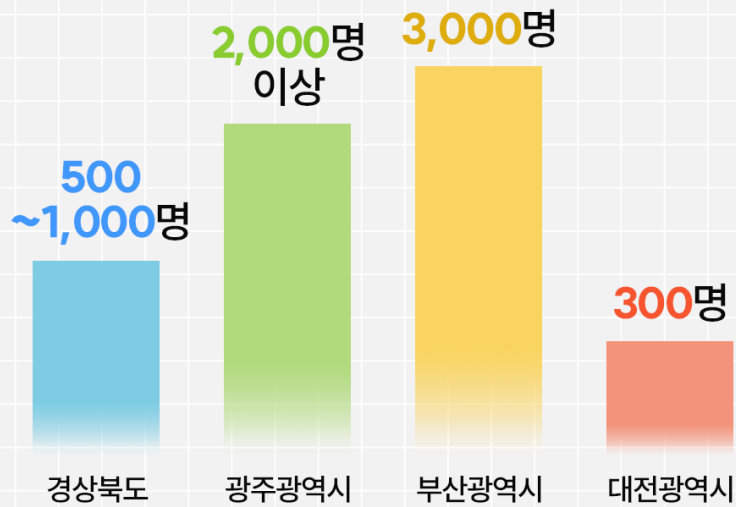

그래픽으로 알아보는 '쿠팡의 지역사회 동행스토리'

2024. 2. 8.

쿠팡은 지역사회에 대한 아낌없는 투자를
통해 균형 있는 지역경제 성장에 힘쓰고 있습니다.

신규 건설 예정인 물류센터 또한
부산광역시·울산광역시·경북 김천·충북 제천 등
모두 4곳으로 비수도권에 골고루 분포해 있습니다.

쿠팡은 이들 신규 물류센터 건립으로
지역사회에 7,000억원 이상을 투자할 계획인데요.

투자에정금액

4곳의 신규 물류센터 투자로 쿠팡은 최대 6,000 여 명의
지역 일자리 창출에도 기여할 예정입니다.

고용 예정 인원

지난 '22년에는 3,200억원 이상 투자해 대구 첨단
물류센터를 오픈했고, 약 1,600명을 새롭게
고용하기도 했습니다. (간접고용효과는 약 1만명!)

약 **1,600명**

대구에서 새로 고용한 직원

3,200억 원 이상 투자

최첨단 자동화 풀필먼트 시스템 구축

(출처: '2023 쿠팡 임팩트 리포트')

이처럼 쿠팡은 지역사회 발전을 위해 물류센터 오픈 등
아낌없는 투자를 계속했고, 6만 9천명이 넘는 근로자를
고용해 국내 고용 2위에 올랐습니다.

삼성전자

coupang

69,000명 이상

현대자동차

LG전자

(출처: 국민연금공단 2023년 12월 자료)

특히, 청년과 여성 등 고용의 다양성을
높이기 위해 지속적으로 힘쓰고 있습니다.

약 **50%**

2022년 여성 고용

약 **20,000** 명

2023년 상반기 청년(19~34세) 고용

(출처: '2023 쿠팡 임팩트 리포트')

지금까지 쿠팡이 거둔 성과는 지역사회와의 동반성장을
통해 이뤄낸 만큼 앞으로도 지역 경제 성장을 위한 노력을
꾸준히 이어나갈 예정입니다.