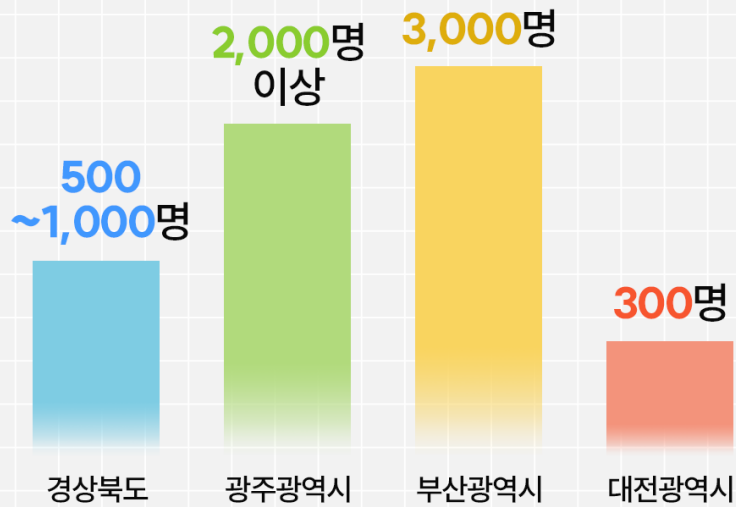

# 그래픽으로 알아보는 '쿠팡의 지역사회 동행스토리'

2024. 2. 8.

쿠팡은 지역사회에 대한 아낌없는 투자를  
통해 균형 있는 지역경제 성장에 힘쓰고 있습니다.

신규 건설 예정인 물류센터 또한  
부산광역시·울산광역시·경북 김천·충북 제천 등  
모두 4곳으로 비수도권에 골고루 분포해 있습니다.

쿠팡은 이들 신규 물류센터 건립으로  
지역사회에 7,000억원 이상을 투자할 계획인데요.

투자에정금액

4곳의 신규 물류센터 투자로 쿠팡은 최대 6,000 여 명의  
지역 일자리 창출에도 기여할 예정입니다.

고용 예정 인원

지난 '22년에는 3,200억원 이상 투자해 대구 첨단  
물류센터를 오픈했고, 약 1,600명을 새롭게  
고용하기도 했습니다. (간접고용효과는 약 1만명!)

약 **1,600명**

대구에서 새로 고용한 직원

**3,200억** 원 이상 투자

(출처: 국민연금공단 2023년 12월 자료)

특히, 청년과 여성 등 고용의 다양성을  
높이기 위해 지속적으로 힘쓰고 있습니다.

약 **50%**

2022년 여성 고용

약 **20,000** 명

2023년 상반기 청년(19~34세) 고용

(출처: '2023 쿠팡 임팩트 리포트')

지금까지 쿠팡이 거둔 성과는 지역사회와의 동반성장을  
통해 이뤄낸 만큼 앞으로도 지역 경제 성장을 위한 노력을  
꾸준히 이어나갈 예정입니다.