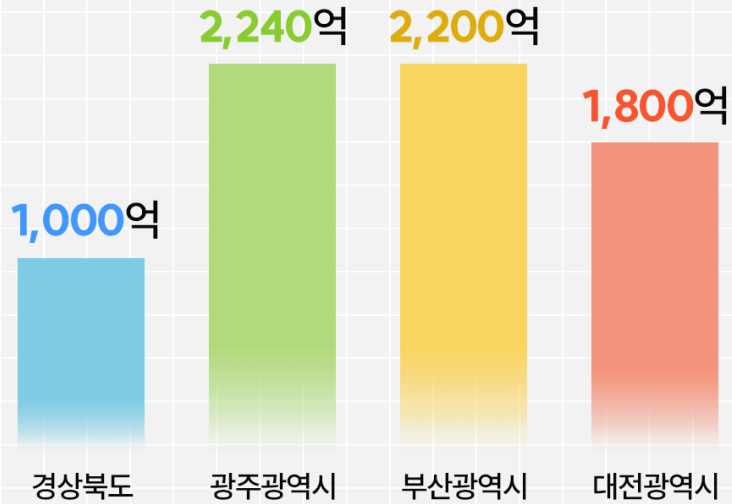

# 그래픽으로 알아보는 '쿠팡의 지역사회 동행스토리'

2024. 2. 8.

쿠팡은 지역사회에 대한 아낌없는 투자를  
통해 균형 있는 지역경제 성장에 힘쓰고 있습니다.

신규 건설 예정인 물류센터 또한  
부산광역시·울산광역시·경북 김천·충북 제천 등  
모두 4곳으로 비수도권에 골고루 분포해 있습니다.

쿠팡은 이들 신규 물류센터 건립으로  
지역사회에 7,000억원 이상을 투자할 계획인데요.

투자에정금액

4곳의 신규 물류센터 투자로 쿠팡은 최대 6,000 여 명의  
지역 일자리 창출에도 기여할 예정입니다.

고용 예정 인원

지난 '22년에는 3,200억원 이상 투자해 대구 첨단  
물류센터를 오픈했고, 약 1,600명을 새롭게  
고용하기도 했습니다. (간접고용효과는 약 1만명!)

약 **1,600명**

대구에서 새로 고용한 직원

**3,200억** 원 이상 투자