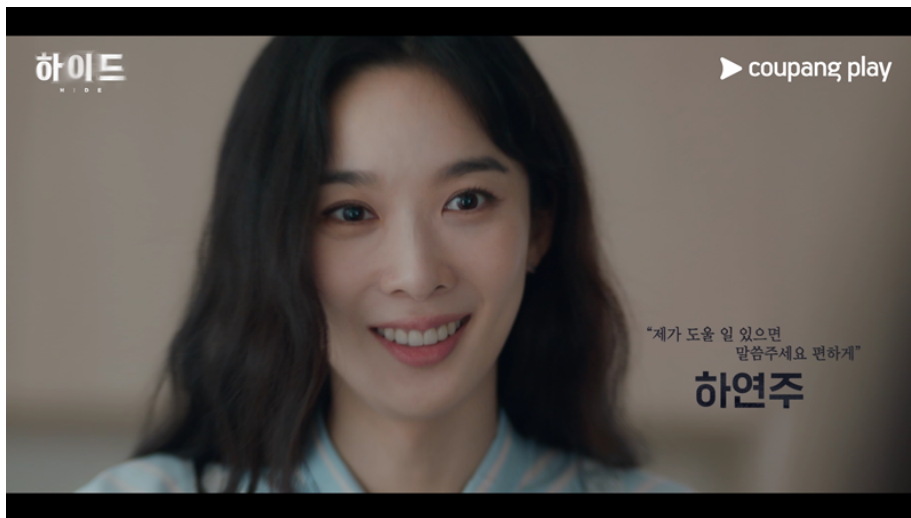

[보도자료] '하이드' 캐릭터 영상 공개! & 이청아 '조현아의 목요일 밤'에서 선보인 꿀입담 화제!

2024. 4. 5.

쿠팡플레이 시리즈 <하이드>의 캐릭터 영상이 공개된 가운데, 바로 어제(4일) 공개된 [조현아의 목요일 밤]에 출연한 이청아의 반전 매력이 화제를 모으고 있다.

하이드
HIDE

▶ coupang play

봄이가 갑자기 도로로 뛰어 들었어요

하이드
HIDE

▶ coupang play

믿고 싶어 하는 것만 듣지 말고

하이드
HIDE

▶ coupang play

“일상으로...
다시 돌아갈 수 있을까요?”

나문영

쿠팡플레이 시리즈 <하이드>(감독: 김동휘 | 주연: 이보영, 이무생, 이청아, 이민재)는 어느 날 남편이 사라진 후, 그의 실종에 얽힌 비밀을 추적하며 감당하기 어려운 큰 진실과 마주하게 되는 여자의 이야기.

회를 거듭할수록 더욱 흥미진진해지는 전개로 뜨거운 화제를 모으고 있는 <하이드>의 4인 4색 캐릭터 영상이 공개되어 눈길을 끈다.

진실을 향한 본격적인 추적을 시작한 '문영'을 중심으로 점점 더 예측불가능한 반전을 거듭하는 <하이드>. 친절한 이웃의 가면을 벗

어딘지고 본색을 드러낸 '연주'와 비밀을 숨기고 사라졌다 돌아온 '성재', 그리고 '문영'과 함께 진실을 찾고자 고군분투하는 '진우'의 모습을 담은 캐릭터 영상은 앞으로 전개의 기대감을 높인다.

출처: 유튜브 '조현아의 목요일 밤'

한편 이청아의 반전 매력이 또 다른 화제다. 바로 어제 공개된 [조현아의 목요일 밤]에 출연한 이청아는 평소 조현아의 팬임을 자처해 왔던 바, 첫 만남에도 불구하고 절친 케미를 자랑해 웃음을 자아냈다. 극 중 흑막 캐릭터 모습과는 또 다른 매력으로 시청자들의 마음까지 사로잡은 이청아는 <하이드> 촬영 비하인드부터 연기와 삶에 대한 진솔한 이야기를 전해 눈길을 끌었다.