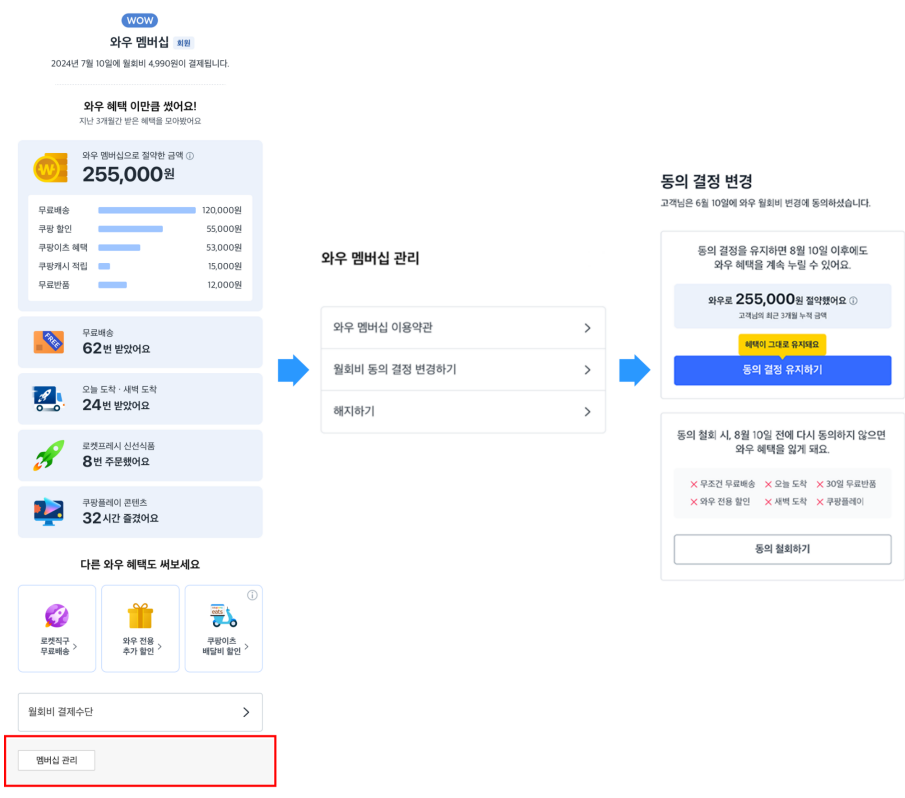

취재 문의 media@coupang.com