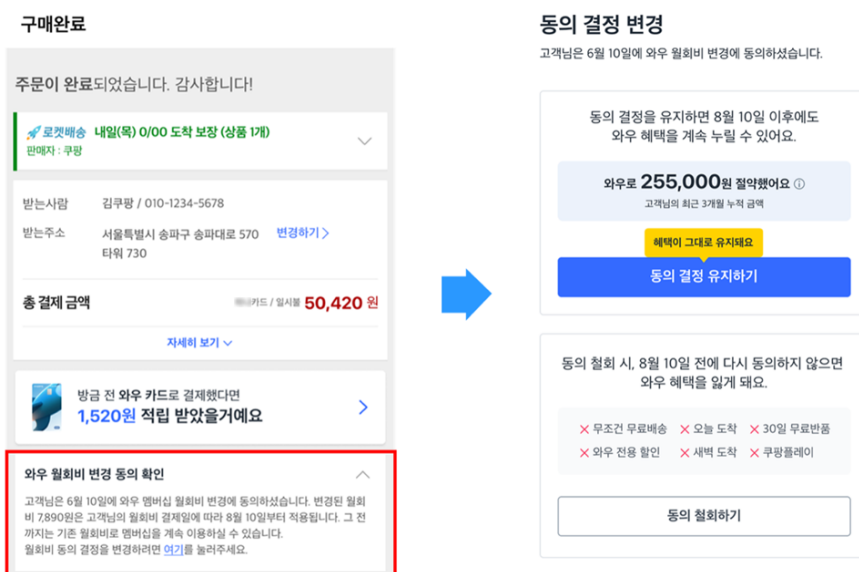

소비자 선택권을 충실히 보장하기 위해 와우 멤버십 요금 변경 관련 '동의 의사 확인 기능'을 새롭게 추가했습니다

2024. 7. 9.

쿠팡 '와우 멤버십' 월회비가 오는 8월 7일부터 7890원으로 변경됩니다.

기존 회원들은 8월 7일부터 개인별 결제 주기에 따라 순차적으로 변경된 월회비가 적용될 예정입니다.

쿠팡은 지난 4월 멤버십 요금 변경 소식을 최초로 공지한 이후 수 개월간 ▲이메일 ▲홈페이지 팝업 ▲고객 게시판 등 다양한 채널을 통해 회원들에게 와우 멤버십 월회비 변경 사실을 지속적으로 안내해왔습니다.

이에 더해 최근 소비자 선택권을 더욱 충실히 보장하기 위해, 고객들이 요금 변경에 대한 동의 의사를 재차 확인할 수 있도록 하는 기능을 새롭게 적용했습니다.

앞으로 4주 동안(8월 6일까지) 고객들은 해당 기능을 통해 와우 멤버십 요금 변경 의사를 손쉽게 확인할 수 있습니다.

동의 의사 확인을 원하는 회원들은 ▲구매완료 페이지 ▲마이쿠팡의 와우 멤버십 페이지를 통해 손쉽게 동의 의사를 확인할 수 있습니다.

쿠팡 와우 멤버십은 하나의 멤버십으로 쇼핑부터 엔터테인먼트, 음식배달까지 모두 무료 혜택이 적용된다는 점에서 현존하는 멤버십 중 '압도적인 가성비'를 자랑하고 있습니다. 쿠팡은 작년 와우 멤버십에 약 4조원 이상의 혜택을 제공한데 이어, 올해는 이를 더 확대해 약 5조 5천억원 이상을 투자할 계획입니다.

와우 멤버십이 지구상 최고의 서비스가 될 수 있도록, 고객들이 놀랄만한 혜택들을 계속해서 선보이겠습니다.

[와우 멤버십 월회비 변경 동의 재확인 방법]

1) 구매완료 페이지 통해 확인 가능

2) 마이쿠팡 > 와우 멤버십 > 멤버십 관리 페이지 통해 확인 가능