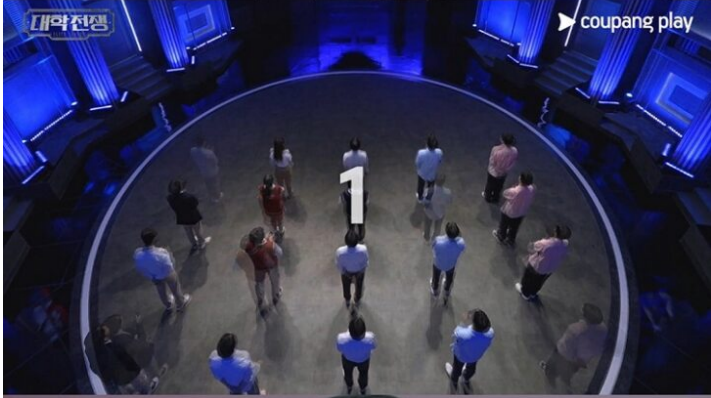

## [보도자료] '대학전쟁' 시즌 2, 오늘 저녁 8시 1, 2회 동시 공개! 더욱더 잔인해진 극악의 난이도 예고!

2024. 11. 15.

쿠팡플레이 예능 '대학전쟁' 시즌 2가 오늘 저녁 8시 첫 베일을 벗는 가운데 1, 2회 예고편을 통해 한층 더 강력해진 난이도와 스케일이 공개됐다.

**쿠팡플레이 예능 '대학전쟁'은 대한민국 최고 명문대 상위 1%의 진짜 천재들이 오직 두뇌만을 활용해 맞붙는 순도 100% 리얼리티 두뇌 배틀 서바이벌.**

공개된 예고편에선 오직 승리를 향해 나아가는 상위 1% 천재 출연진들의 패기 넘치는 분위기 속에서 시즌 2를 맞이해 더욱 정교해진 게임 구성과 속도감 넘치는 두뇌 대결이 그려졌다.

시즌 2답게 한층 업그레이드된 게임도 속속 공개됐다. 첫 번째 공식 게임이자 베네핏을 획득할 수 있는 '에이스 선발전'에서는 최후의 1인으로 살아남기 위해 무제한 문제 풀이 굴레에 빠진 출연자들이 고군분투하는 모습이 그려졌다. 거기에 거대한 다이아몬드 판에 퍼즐 조각을 채워 넣어야 하는 기상천외한 수식 퍼즐까지, 시즌 1보다 훨씬 더 스릴감 넘치는 난이도로 무장해 '어나더 레벨'로 돌아왔음을 알렸다. 또한 시즌 1과 달리 초반부터 하위 3팀을 데스 매치로 직행시키는 냉철한 경쟁 구조로 룰이 변경되면서 상위 1% 천재들 간의 치열한 두뇌 서바이벌이 예고되고 있다.

시즌 1 우승 학교인 서울대의 기세를 바짝 위협할 초특급 메기 학교의 등장도 포착됐다. "다른 학교 기강도 좀 잡아야겠다"라고 말하며 게임에 자신감을 보이는 '서고연카포' 출연진들부터 "우승하러 왔다"라며 대한민국 최고 명문대들의 아성을 무너뜨리러 온 세계적인 명문대 학생들의 패기 넘치는 도전까지 한 치 앞을 알 수 없는 초박빙 서바이벌 대전이 될 전망이다.

순수 두뇌 게임 배틀이 선사하는 짜릿한 쾌감으로 뇌지컬 서바이벌의 열풍을 불러일으킨 '대학전쟁' 시즌 2는 오늘 저녁 8시, 쿠팡플레이에서 1, 2회가 공개된다.

취재 문의 [media@coupang.com](mailto:media@coupang.com)