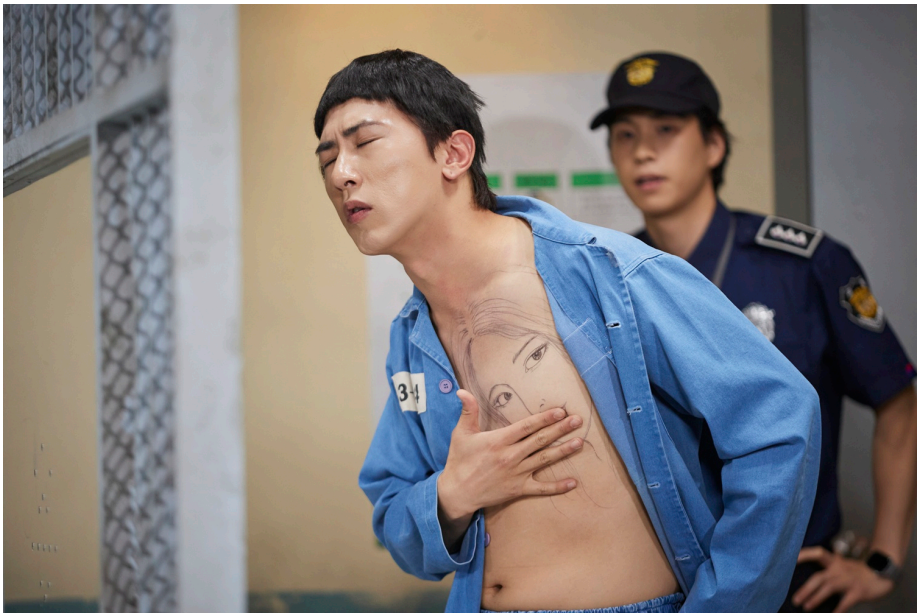

[보도자료] 쿠팡플레이 코미디 쇼 'SNL 코리아' 시즌 8, 크리스탈X제시카 '정자매' 뜬다! 진귀한 투샷 역대급 텐션 예고!

2026. 5. 26.

쿠팡플레이 코미디 쇼 'SNL 코리아' 시즌 8 관련 이미지

매주 역대급 웃음 타율을 경신하며 화제성을 휩쓸고 있는 쿠팡플레이 코미디 쇼 <SNL 코리아> 가 오늘 23일(토) 저녁 8시, 고저스 이미지를 봉인 해제한 아홉 번째 호스트 크리스탈과 함께 대한민국 코미디의 판도를 뒤흔들 레전드 에피소드를 예고했다.

쿠팡플레이 <SNL 코리아>는 초특급 스타들과 민보 크루들의 과감하고 파격적인 웃음으로 매회 화제성 차트를 휩쓰는 대한민국 1 등 코미디 쇼. 시즌 8 공개 이후 9주 연속 쿠팡플레이 인기작 1위 타이틀을 수성한 것은 물론, 7화 호스트 한가인이 편덱스 비드라마 출연자 화제성 1위, 핵심 크루 김규원이 5위에 이름을 올리며 매주 독보적 흥행 질주를 이어가고 있다.

톱티어 코미디 위상을 입증하고 있는 <SNL 코리아>의 웃음 계보를 크리스탈이 이어받는다. 배우이자 솔로가수로 완벽하게 웃을 갈아입은 그는 생애 최초 라이브 코미디 쇼에서 지금까지 그 어떤 무대에서도 보여주지 않았던 파격적인 변신으로 시청자들의 도파민 지수를 최고조로 끌어올릴 예정이다.

공개된 스틸 속 크리스탈은 기존의 도회적이고 세련된 '고저스 이미지'를 과감히 내려놓겠다는 결연한 표정으로 오프닝 무대에 서 시선을 압도한다. 머리부터 발끝까지 빛이 나는 비주얼의 퀸카부터 대표작 <슬기로운 감빵생활>을 패러디한 19금 파격 연기까지 변신의 귀재다운 면모를 보여준다. 여기에 극내향형 직장인의 현실을 디테일하게 담은 생활 밀착형 코미디부터 애드리브가 난무하는 상황극까지 자유자재로 넘나들며 웃음을 책임질 예정이다.

특히 큰 무대 경험으로 단련된 크리스탈은 라이브 쇼 돌발 상황에도 절대 흔들리지 않는 프로페셔널한 순발력과 센스로 베테랑 크루들의 감탄을 수차례 자아냈다는 후문이다. 여기에 친언니 제시카가 극과 극 성격의 친자매로 깜짝 특별 출연을 예고하며 보기 드문 '정자매 투샷'을 완성할 예정이다. 크리스탈은 이날 현실과 콩트를 오가며 내숭 없는 반전 코미디 연기를 선보이며 시청자들에게 신선한 웃음을 안길 전망이다.